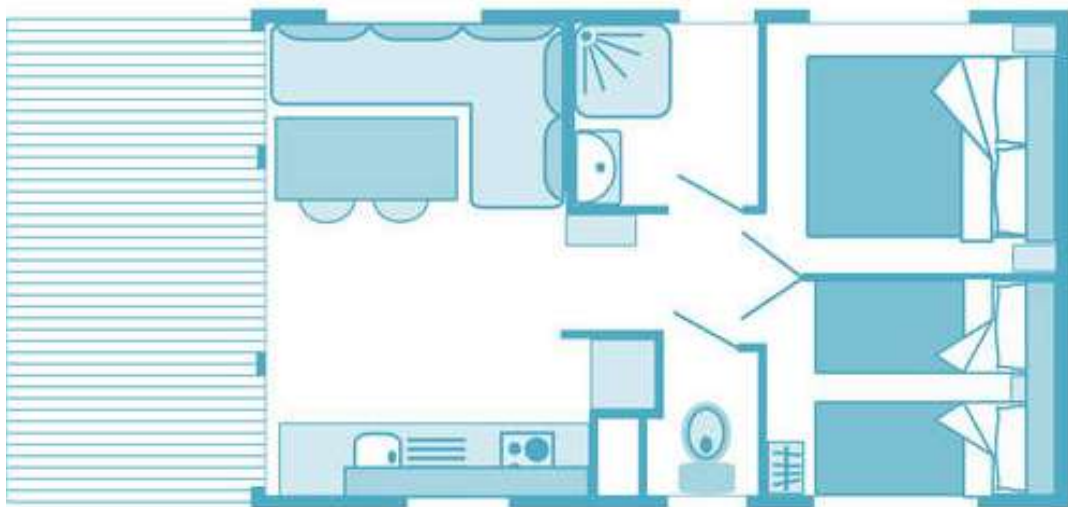

COTTAGE ARIZONA **

YELLOW VILLAGE LA BASTIANE 5*

1056 chemin de suvières F83480-Puget sur Argens

Tél: 04.94.55.55.94 Info@labastiane.com