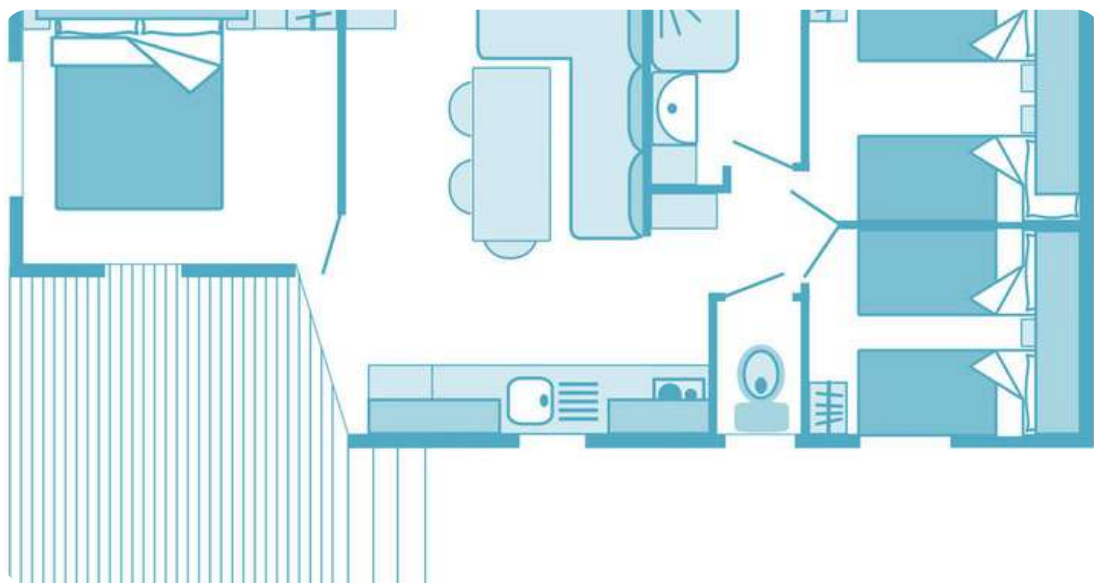

COTTAGE BARBADES ****

Mobil home 36m² pour 6 Personnes - 3 Ch / 1 Sdb

Emplacement Parking pour 1 Voiture

Terrasse 18m² - année 2014 / 2019

Un cottage idéal pour les familles avec de grands espaces de vie. Double terrasse en bois en partie couverte, 3 chambres, 1 salle de bain, wc séparés & cuisine équipée.

- CLIMATISATION & TV
- LAVE-VAISSELLE
- BARBECUE
- SÈCHE CHEVEUX
- COFFRE FORT, KIT BÉBÉ
- DRAPS & SERVIETTES

COTTAGE BARBADES * * * * *

YELLOH VILLAGE LA BASTIANE 5*

1056 chemin de suvières F83480-Puget sur Argens