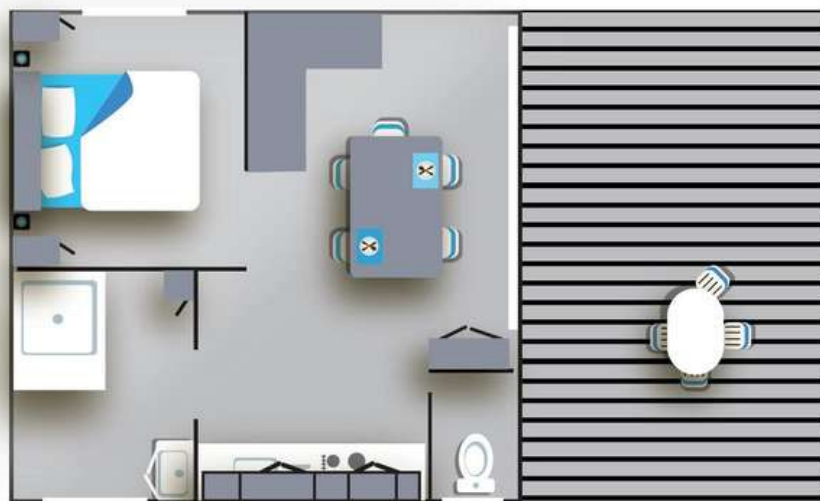

CHALET CAYO COCO ****

YELLOH VILLAGE LA BASTIANE 5*

1056 chemin de suvières F83480-Puget sur Argens

Tél: 04.94.55.55.94 Info@labastiane.com