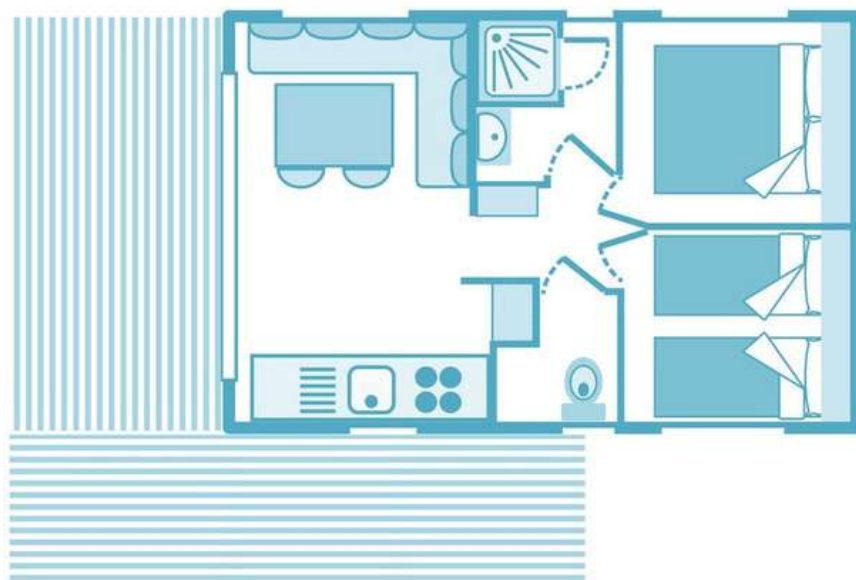

COTTAGE FUNNY *** COTTAGE FUNNY CLIM ***

YELLOH VILLAGE LA BASTIANE 5*

1056 chemin de suvières F83480-Puget sur Argens
Tèl: 04.94.55.55.94 Info@labastiane.com