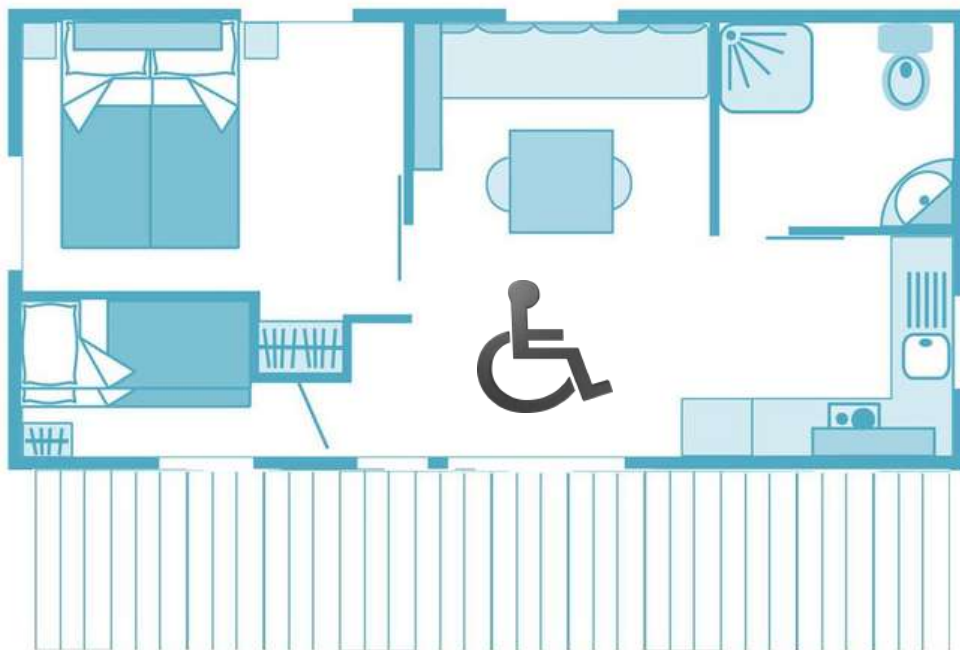

COTTAGE HANDI ***

YELLOH VILLAGE LA BASTIANE 5*

1056 chemin de suvières F83480-Puget sur Argens

Tél: 04.94.55.55.94 Info@labastiane.com