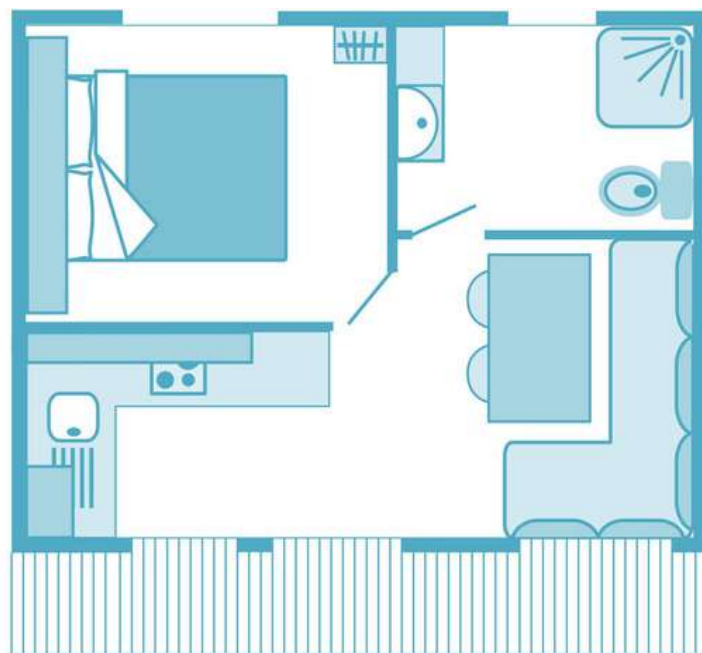

COTTAGE HAWAII ***

YELLOW VILLAGE LA BASTIANE 5*

1056 chemin de suvières F83480-Puget sur Argens

Tél: 04.94.55.55.94 Info@labastiane.com