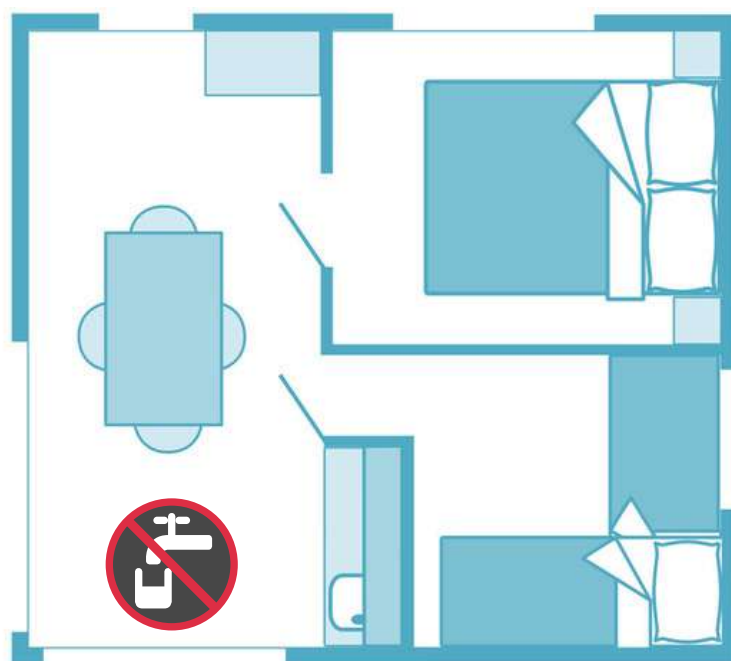

BUNGALOW TOILÉ KABANA *

YELLOH VILLAGE LA BASTIANE 5*

1056 chemin de suvières F83480-Puget sur Argens

Tél: 04.94.55.55.94 Info@labastiane.com