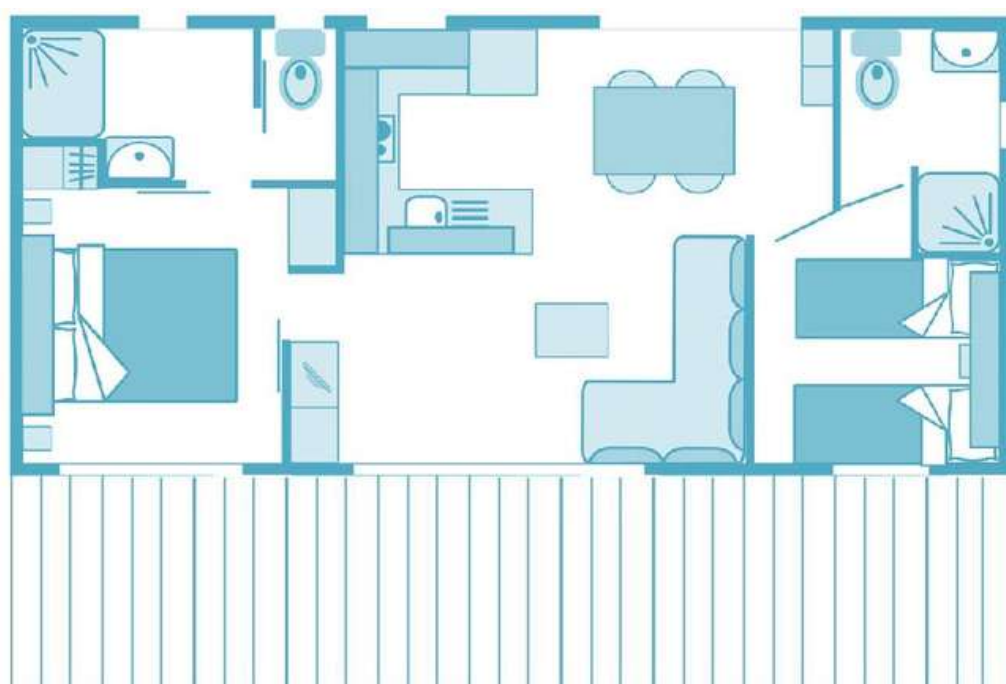

COTTAGE SAMOA JACUZZI PREMIUM

YELLOH VILLAGE LA BASTIANE 5*

1056 chemin de suvières F83480-Puget sur Argens

Tél: 04.94.55.55.94 Info@labastiane.com