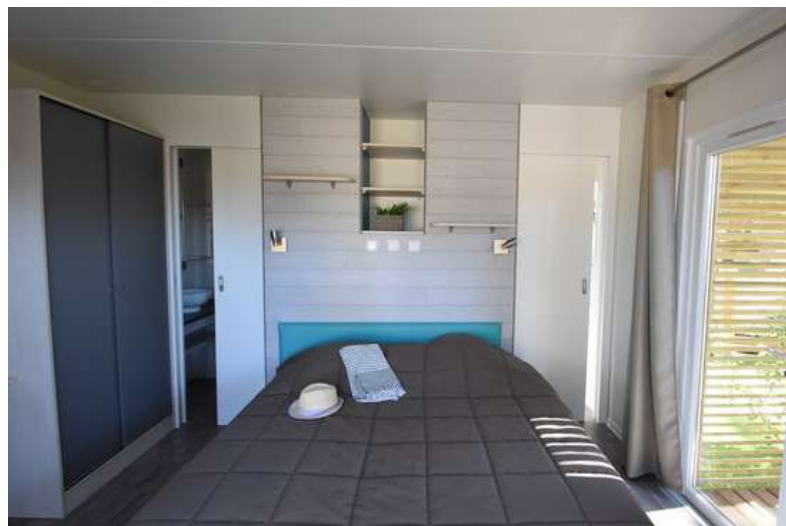

COTTAGE SAMOA SUITE PREMIUM

YELLOH VILLAGE LA BASTIANE 5*

1056 chemin de suvières F83480-Puget sur Argens

Tél: 04.94.55.55.94 Info@labastiane.com