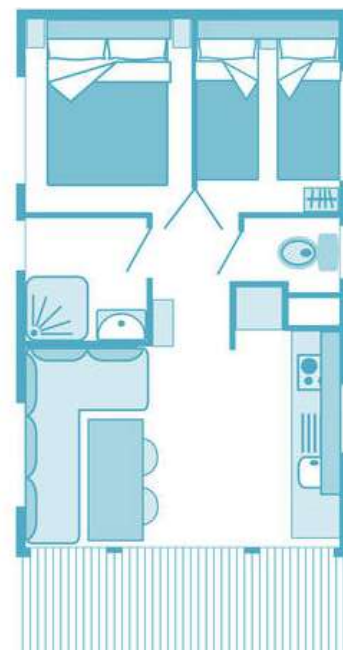

# COTTAGE ARIZONA

Mobil home 24m<sup>2</sup> pour 4 Personnes - 2 Ch / 1 Sdb  
Terrasse 7m<sup>2</sup> - année 2012/2014

Un cottage parfaitement agencé pour 4 personnes avec 2 chambres, 1 salle de bain et wc séparés, cuisine équipée et fonctionnelle avec un accès direct sur la terrasse intégrée.

Coffre-fort  
Safety box