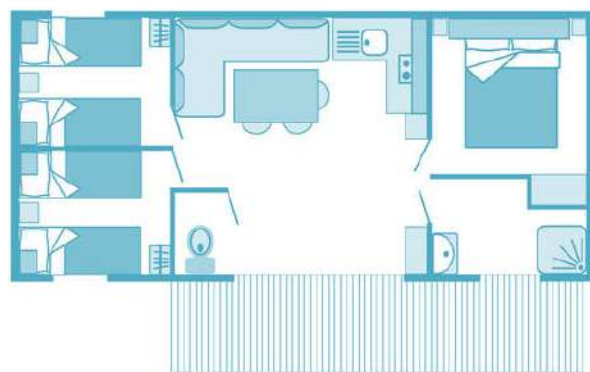

COTTAGE BARBADES

Mobil home 36m² pour 6 Personnes - 3 Ch / 1 Sdb

Terrasse 18m² - année 2014 / 2019 / 2020

Un cottage idéal pour les familles avec de grands espaces de vie. Large terrasse en bois en partie couverte, 3 chambres, 1 salle de bain, wc séparés & cuisine équipée. Possibilité d'ajouter 1 lit bébé dans la chambre parentale (selon modèles).