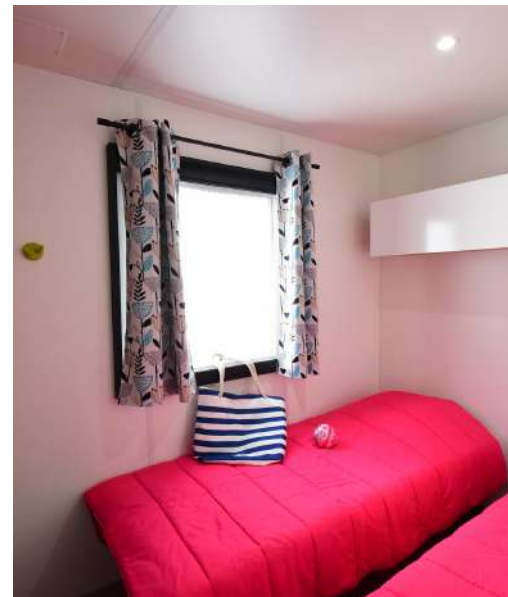

COTTAGE BARBADES

YELLOH VILLAGE LA BASTIANE 5*

1056 chemin de suvières F83480-Puget sur Argens
Tèl: 04.94.55.55.94 Info@labastiane.com