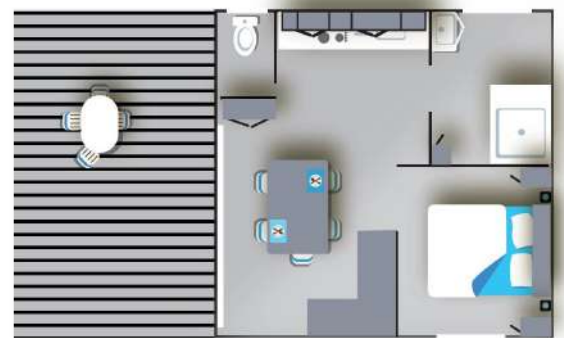

CHALET CAYO COCO

Chalet de 22m² pour 2/3 Personnes - 1 Ch / 1 Sdb
Terrasse 18m² - Rénové en 2019

Chalet entièrement relooké dans un esprit 'Cabane de Plage'. Équipé pour 2/3 personnes avec 1 chambre lit double, salle de bain avec douche à l'italienne, wc séparés, cuisine équipée ouverte sur le séjour (1 couchage d'appoint). Accès direct à la terrasse bois et parcelle gazonnée.