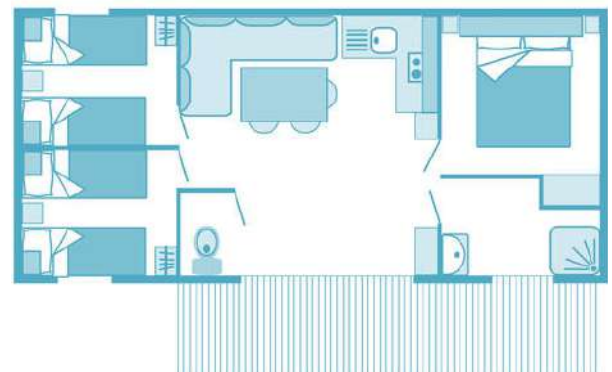

COTTAGE FAMILY

Mobil home 31m² pour 6 Personnes - 3 Ch / 1 Sdb
Terrasse 18m² - année 2016 / 2019

Un cottage pensé pour les familles avec enfants ! Espaces optimisés, 3 chambres dont 1 avec lit gigogne, 1 salle de bain, wc séparés et grande cuisine équipée ouverte sur le séjour. Terrasse bois semi-couverte et parcelle gazonnée.