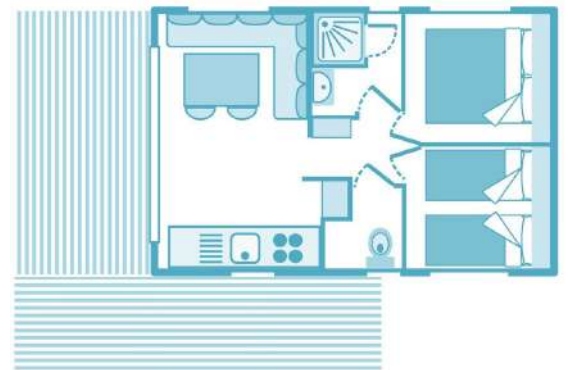

COTTAGE FUNNY

Mobil home 24m² pour 4 Personnes - 2 Ch / 1 Sdb
Terrasse 18m² - année 2016 / 2019

Un cottage idéal pour les familles!
Espaces optimisés, 2 chambres
dont 1 avec 1 lit gigogne, 1 salle de
bain, wc séparés, cuisine moderne
et équipée ouverte sur le séjour.
Terrasse bois et parcelle gazonnée.

Kit Bébé
Baby kit

Coffre-fort
Safety box

Kit jouets
Toys kit

Série de cottages avec

TV écran plat
Flat screen TV

CLIM
Climatisation
Air-conditioning

COTTAGE FUNNY

YELLOH VILLAGE LA BASTIANE 5*