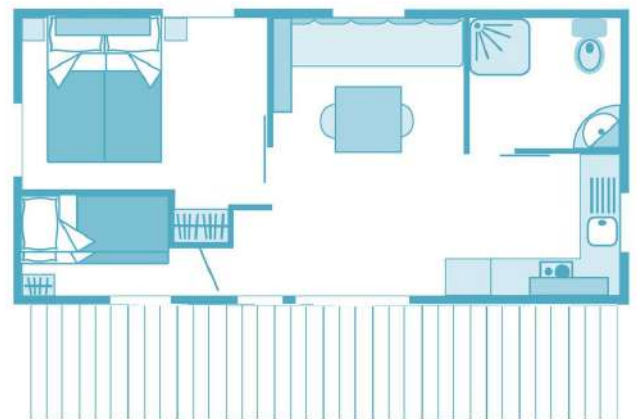

COTTAGE HANDI

Mobil home 33m² pour 4 Personnes - 2 Ch / 1 Sdb
Terrasse 18m² - année 2012

Adapté aux personnes à mobilité réduite: 1 grande chambre avec lits jumeaux, 1 petite chambre avec lits superposés, salle d'eau avec douche à l'italienne, wc surélevés, cuisine équipée et fonctionnelle. Accès à la terrasse bois grâce à un plan incliné.