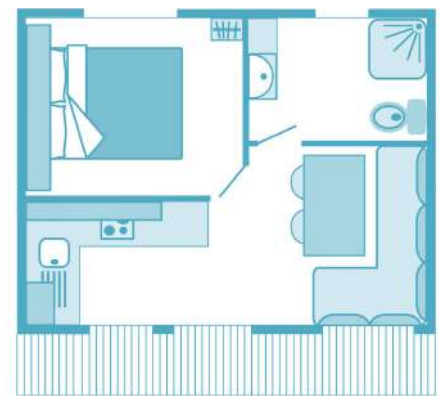

COTTAGE HAWAI

Mobil home 19m² pour 2 Personnes - 1 Ch / 1 Sdb
Terrasse 10m² - année 2012/2017

Un cottage cosy, idéal pour 2 personnes avec 1 chambre, 1 salle de bain avec wc, cuisine équipée et fonctionnelle ouverte sur le coin séjour. Accès à la terrasse bois, au coeur d'un quartier piétonnier.