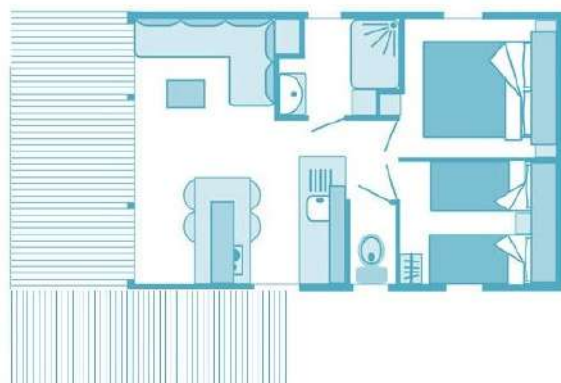

COTTAGE KEY LARGO

Mobil home 24m² pour 4 Personnes - 2 Ch / 1 Sdb
Terrasse 20m² - année 2014 / 2018

Un cottage agréable à vivre avec un espace nuit préservé, composé de 2 chambres et 1 salle de bain avec wc séparés. Cuisine moderne et ouverte sur l'extérieur grâce à la baie vitrée donnant directement sur la terrasse !