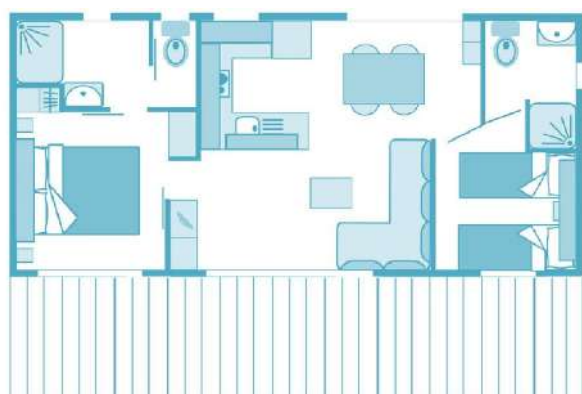

COTTAGE SAMOA SPA

Mobil home 39m² pour 4 Personnes - 2 Ch / 2 Sdb

Terrasse 31m² - année 2016/2018

Un cottage aux prestations haut de gamme avec 2 chambres indépendantes, 2 salles de bain avec wc. Grande cuisine équipée et un espace de vie spacieux ouvert sur une terrasse bois de 30m² avec son Spa privatif !