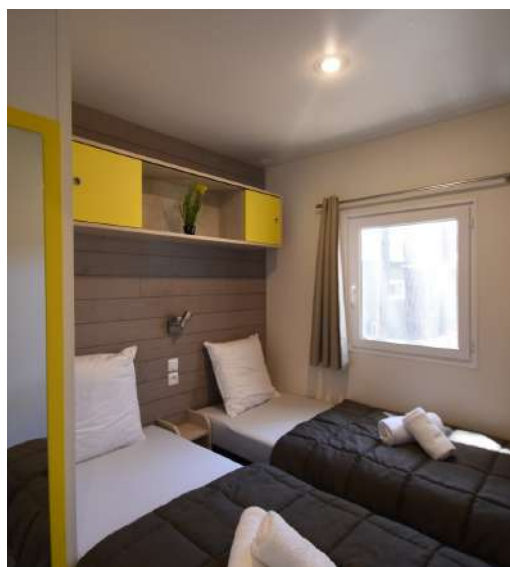

COTTAGE SAMOA SUITE SPA

YELLOH VILLAGE LA BASTIANE 5*

1056 chemin de suvières F83480-Puget sur Argens
Tèl: 04.94.55.55.94 Info@labastiane.com