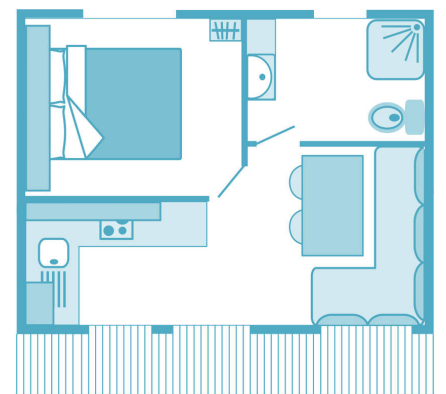

COTTAGE HAWAI

Mobil home 19m² pour 2 Personnes - 1 Ch / 1 Sdb
Terrasse 10m² - année 2012/2017

Un cottage cosy, idéal pour 2 personnes avec 1 chambre, 1 salle de bain avec wc, cuisine équipée et fonctionnelle ouverte sur le coin séjour. Accès à la terrasse bois, au coeur d'un quartier piétonnier.