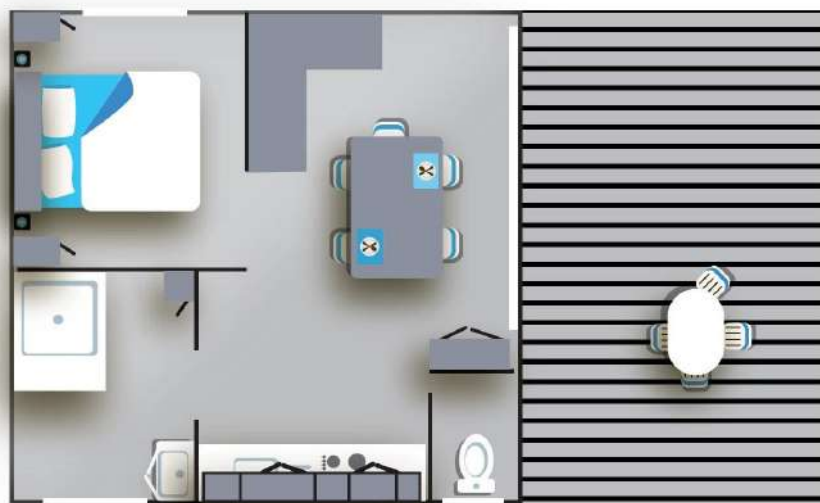

CHALET CAYO COCO ***

Chalet de 22m² pour 2/3 Personnes - 1 Ch / 1 Sdb

Emplacement Parking pour 1 Voiture

Terrasse 18m² - Année 2005 / Rénové en 2019

Un chalet entièrement relooké dans un esprit 'Cabane de Plage'... Équipé pour 2 personnes avec 1 chambre lit double, salle de bain avec douche à l'italienne et WC séparés, cuisine équipée ouverte sur le séjour avec un accès direct sur la terrasse bois de 18m².

(Couchage d'appoint possible dans le salon pour 1 enfant)

- CLIMATISATION
- COFFRE-FORT
- TV

CHALET CAYO COCO ***

YELLOW VILLAGE LA BASTIANE 5*

1056 chemin de suvières F83480-Puget sur Argens

Tél: 04.94.55.55.94 Info@labastiane.com